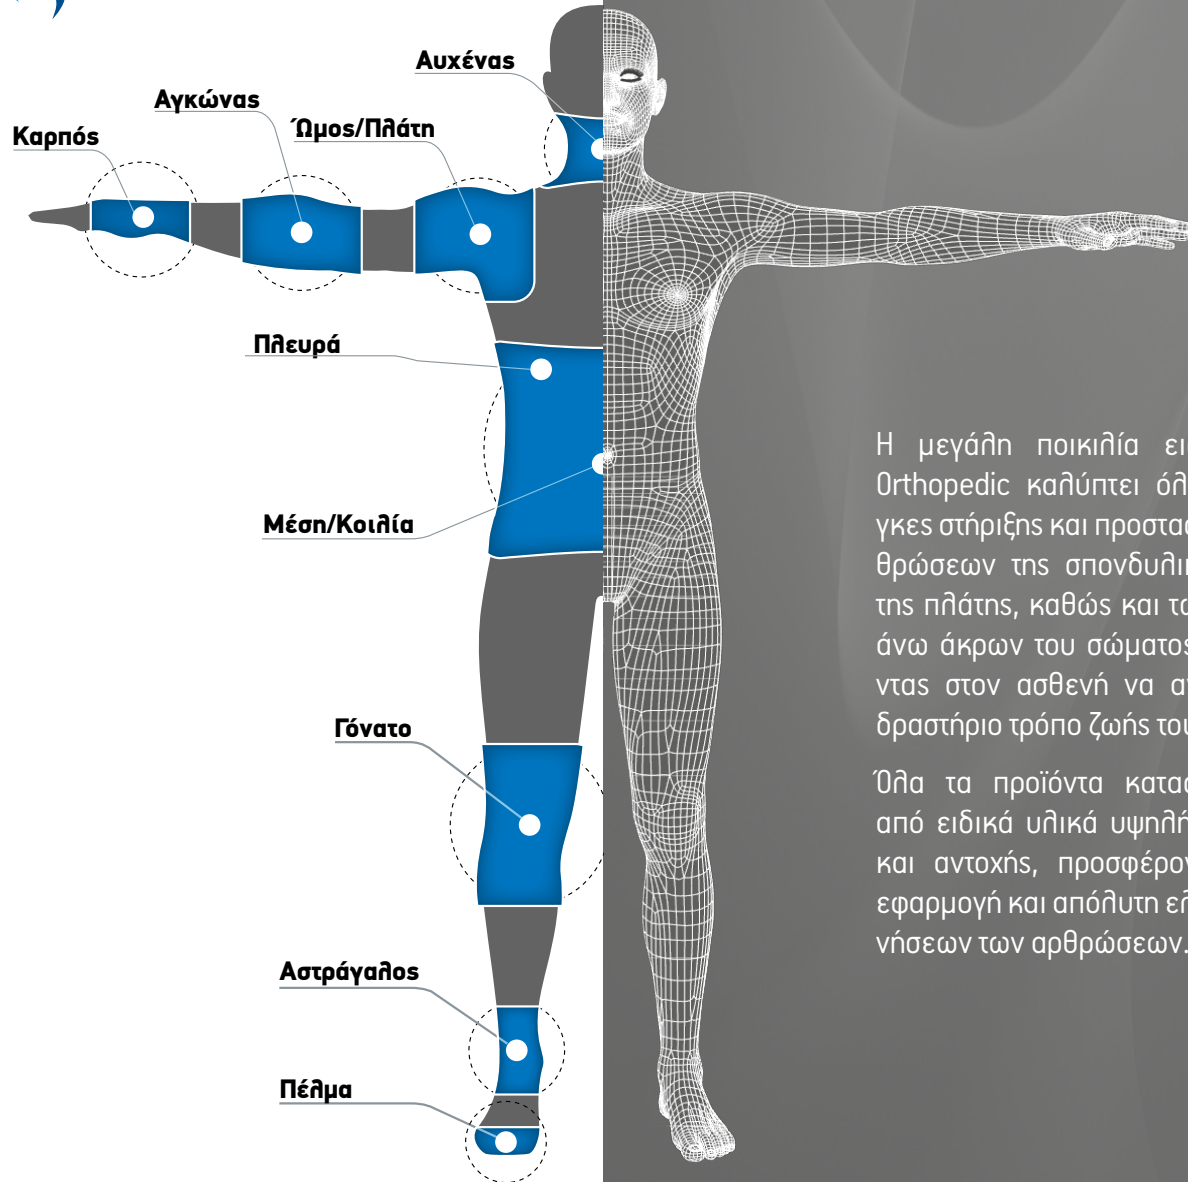

Η μεγάλη ποικιλία ειδών Stirixis Orthopedic καλύπτει όλες τις ανάγκες στήριξης και προστασίας των αρθρώσεων της σπονδυλικής στήλης, της πλάτης, καθώς και των κάτω και άνω άκρων του σώματος, επιτρέποντας στον ασθενή να ανακτήσει το δραστήριο τρόπο ζωής του.

Όλα τα προϊόντα κατασκευάζονται από ειδικά υλικά υψηλής ποιότητας και αντοχής, προσφέροντας τέλεια εφαρμογή και απόλυτη ελευθερία κινήσεων των αρθρώσεων.